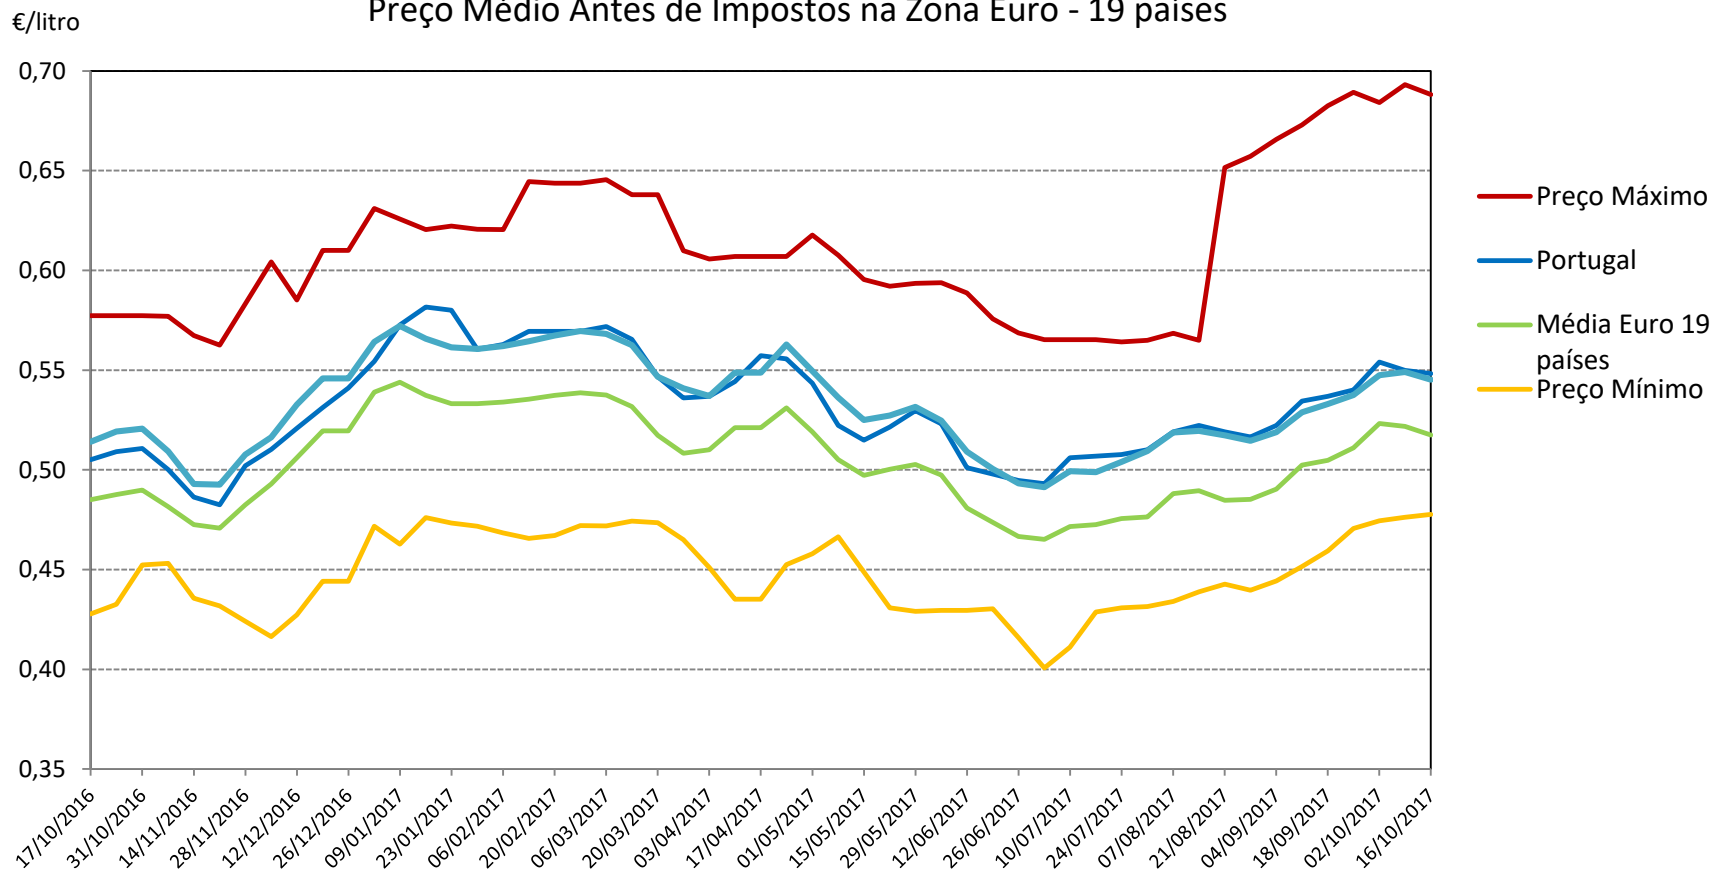

## Gasóleo Rodoviário: Preço Médio Antes de Impostos em Portugal e Espanha Preço Máximo e Mínimo Antes de Impostos na UE Preço Médio Antes de Impostos na Zona Euro - 19 países

Devido à interrupção do Natal, os valores da semana 26/12 de 2016 são iguais aos da semana anterior (excepto para PT)  
 Devido à interrupção da Páscoa, os valores da semana 17/4 de 2017 são iguais aos da semana anterior (excepto para PT)